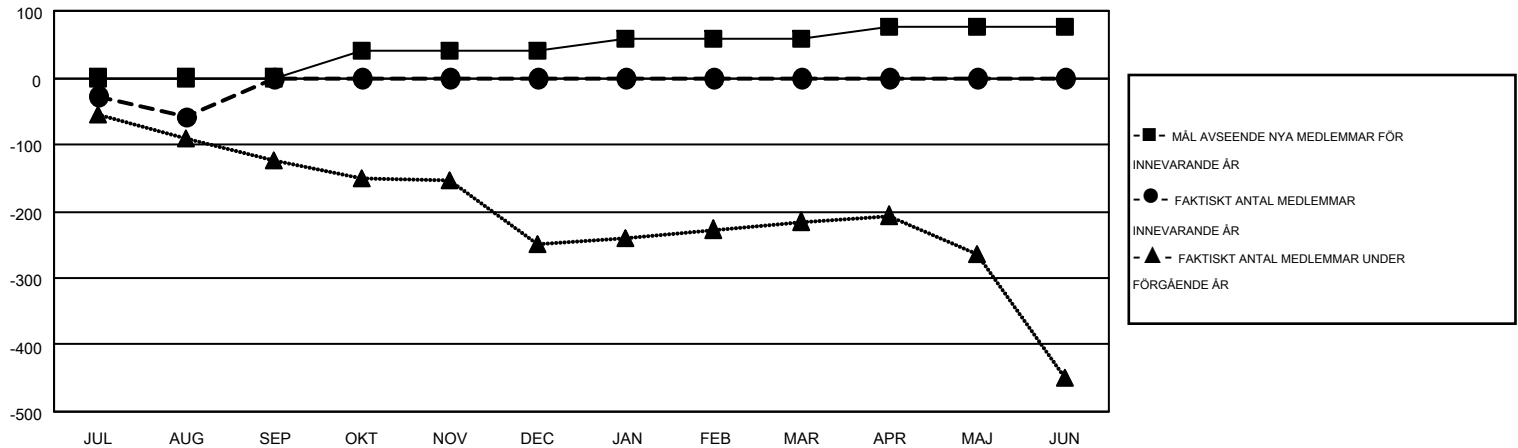

MONTHLY MEMBERSHIP PROGRESS REPORT

Results as of: 8/31/2016

Multiple District 101

LOCATION: SWEDEN

GMT: KENNETH PERSSON

GMT KO 4

Klubbar					Medlemmar				
RESULTAT FÖR 2016-2017					RESULTAT FÖR 2016-2017				
KVARTAL	MÅL AVSEENDE NYA KLUBBAR	NYA KLUBBAR	AVFÖRDA KLUBBAR	NETTOTILLVÄX T/MINSKNING	KVARTAL	MÅL AVSEENDE NYA MEDLEMMAR	CHARTER OCH TILLAGDA NYA MEDLEMMAR	AVFÖRDA MEDLEMMAR	NETTOTILLVÄX T/MINSKNING
JUL/AUG/SEP	1	0	3	-3	JUL/AUG/SEP	0	49	106	-57
OKT/NOV/DEC	0	0	0	0	OKT/NOV/DEC	41	0	0	0
JAN/FEB/MAR	0	0	0	0	JAN/FEB/MAR	16	0	0	0
APR/MAJ/JUN	1	0	0	0	APR/MAJ/JUN	18	0	0	0

MÅL OCH FAKTISKT ANTAL NYA KLUBBAR

MÅL OCH FAKTISKT ANTAL MEDLEMMAR

NEDLAGDA KLUBBAR: 3	26 CLUBS OF 454 TOG UPP EN ELLER FLER NYA MEDLEMMAR	KÖNSFÖRDELNING
		MAN 8,807 (79.87%)
		KVINNA 2,220 (20.13%)
<u>AVFÖRDA MEDLEMMAR</u>	KLICKA HÄR FÖR INFORMATION OM STATUS	FAMILJEMEDLEMMAR 907
AVLIDNA 21		HUVUDMAN I HUSHÄLLET 453
NEDLAGD KLUBB 0		INGEN HUVUDMAN I HUSHÄLLET 454
ÖVRIGA 85		
TOTAL 106		