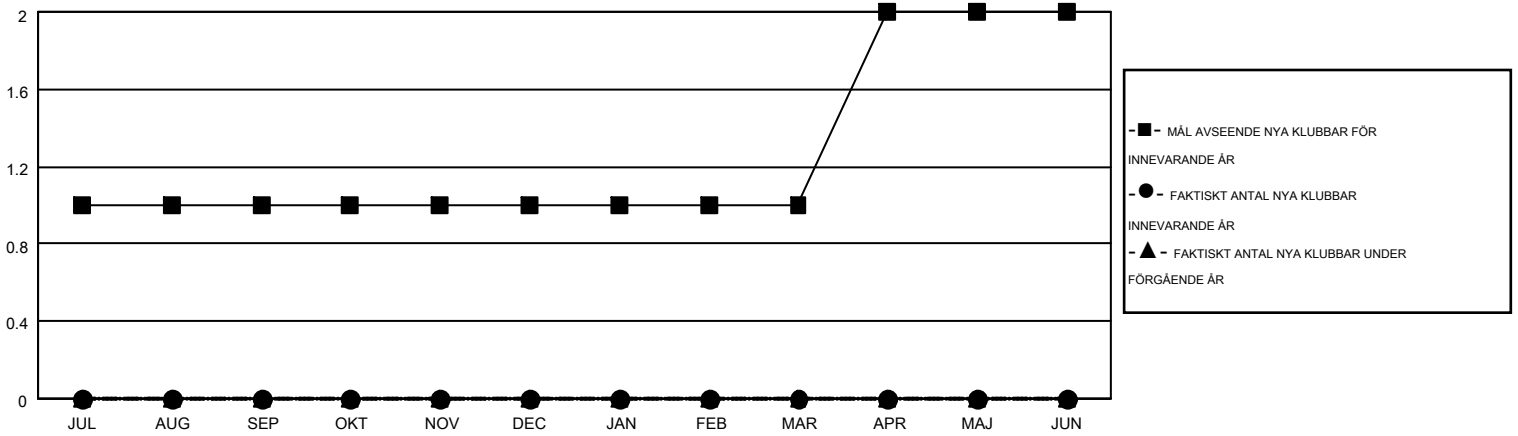

MONTHLY MEMBERSHIP PROGRESS REPORT

Results as of: 8/31/2016

Multiple District 101

LOCATION: SWEDEN

GMT: KENNETH PERSSON

GMT KO 4

Klubbar					Medlemmar				
RESULTAT FÖR 2016-2017					RESULTAT FÖR 2016-2017				
KVARTAL	MÅL AVSEENDE NYA KLUBBAR	NYA KLUBBAR	AVFÖRDA KLUBBAR	NETTOTILLVÄX T/MINSKNING	KVARTAL	MÅL AVSEENDE NYA MEDLEMMAR	CHARTER OCH TILLAGDA NYA MEDLEMMAR	AVFÖRDA MEDLEMMAR	NETTOTILLVÄX T/MINSKNING
JUL/AUG/SEP	1	0	3	-3	JUL/AUG/SEP	0	49	106	-57
OKT/NOV/DEC	0	0	0	0	OKT/NOV/DEC	41	0	0	0
JAN/FEB/MAR	0	0	0	0	JAN/FEB/MAR	16	0	0	0
APR/MAJ/JUN	1	0	0	0	APR/MAJ/JUN	18	0	0	0

MÅL OCH FAKTISKT ANTAL NYA KLUBBAR